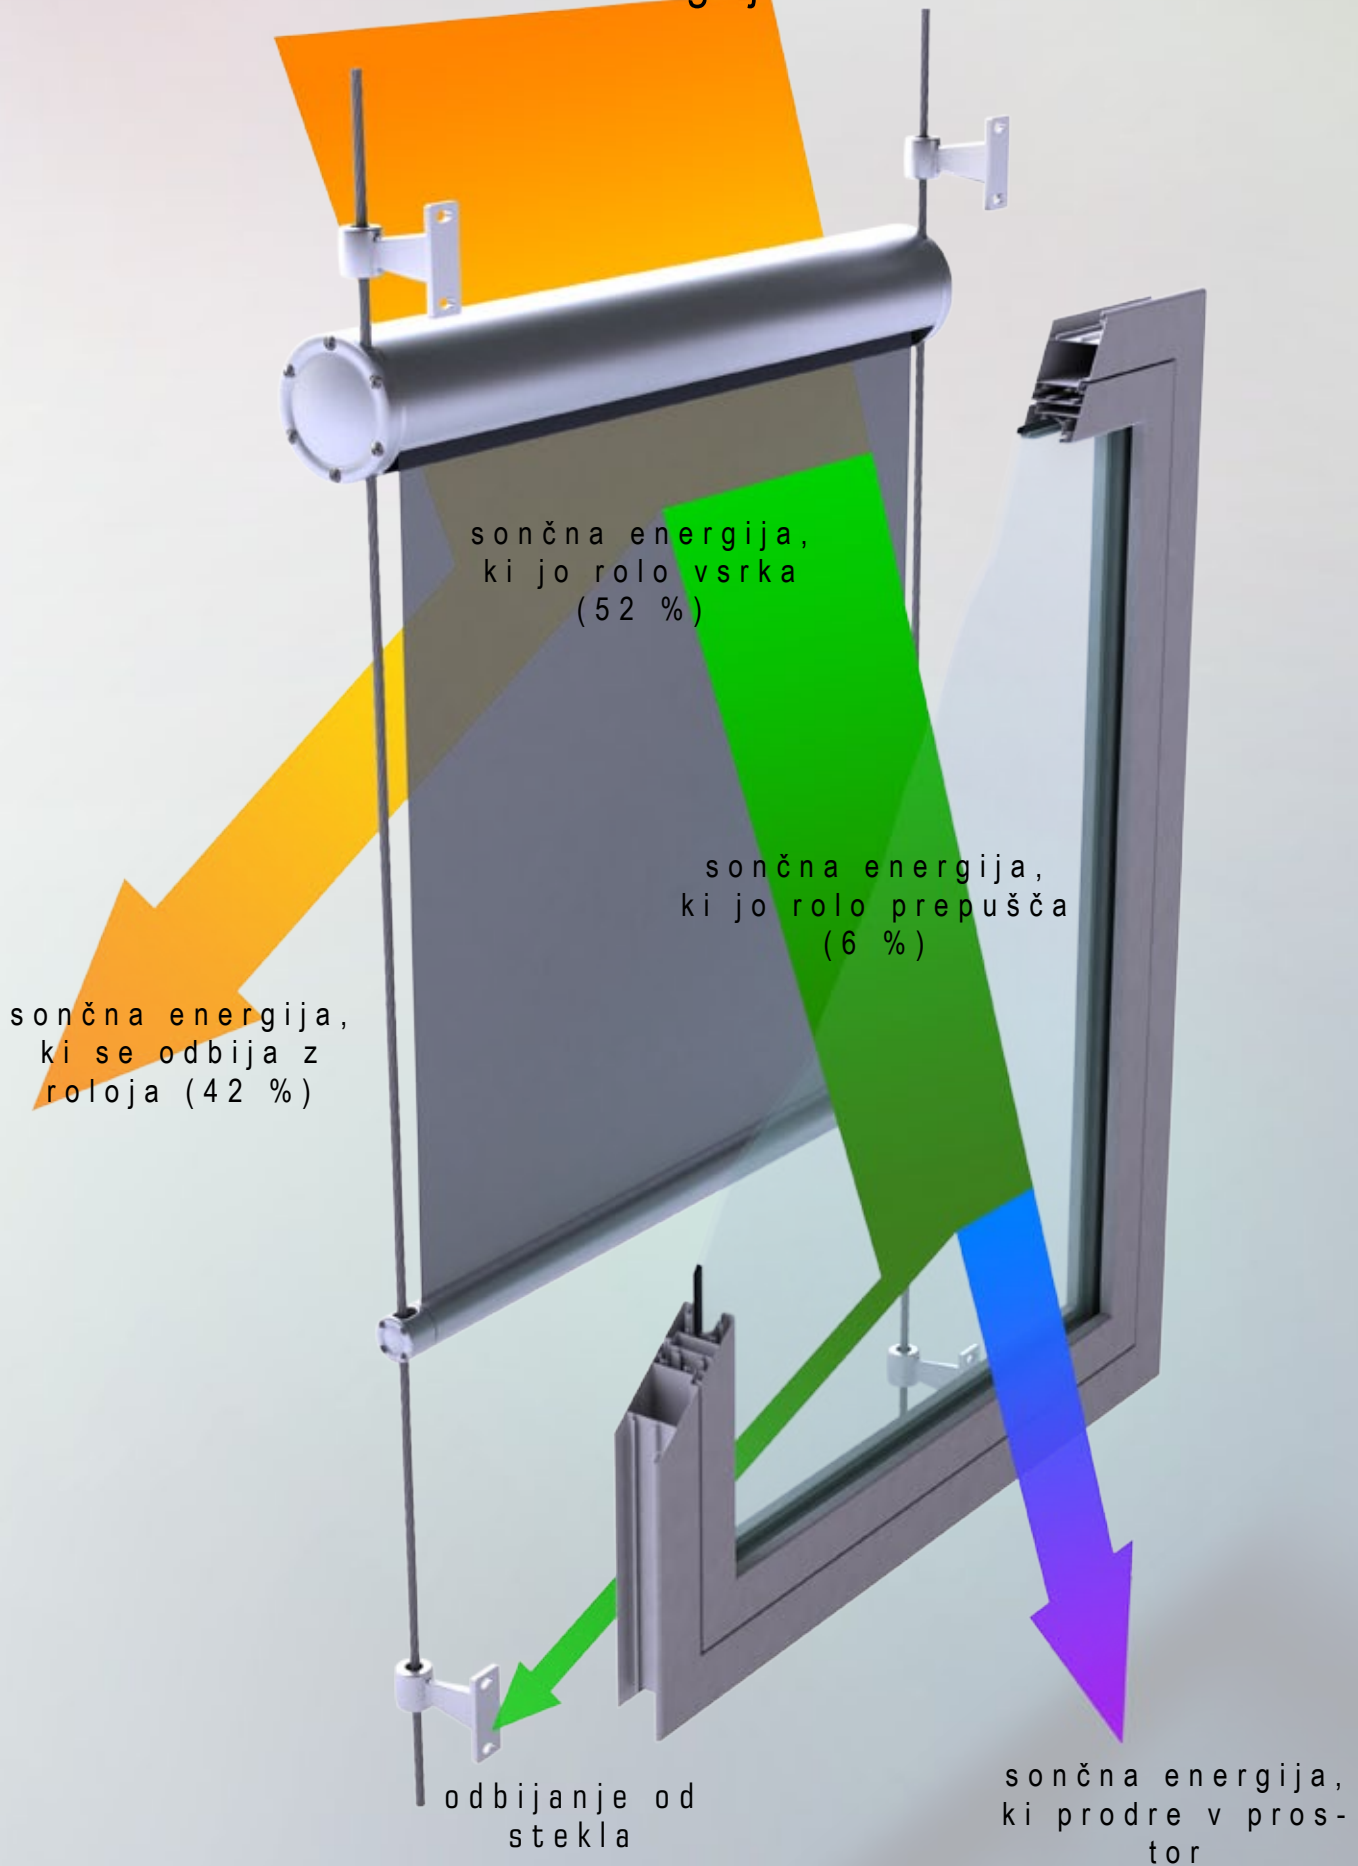

Zunanji roloji

UPORABA:

vertikalne steklene površine.

NARAVNO HLAJENJE IN VARČEVANJE Z ENERGIJO

Zunanja senčila REFLEKSOL pomagajo ohranяти primerno temperaturo v prostorih, ki so izpostavljeni soncu. Hkrati pa roloji Refleksol® pripomorejo k zmanjšanju uporabe klimatskih naprav in tako tudi k znižanju obratovalnih stroškov stavbe.

OPTIČNO UDOBJE

Materiali HIGH-T-TEX in Polyscreen, iz katerih so izdelani naši roloji, učinkovito preprečujejo vstopanje svetlobe v prostor in zmanjša kontraste, hkrati pa omogočajo dober pogled navzven.

ESTETIKA IN UPORABNOST

Ustrezna senčila izboljšajo videz pročelja. Poleg tega pa se lahko zaradi bogate ponudbe tkanin v različnih barvah in možnosti lakiranja rolo prilagodi kateremukoli okolju. Z namestitvijo senčila Refleksol® v notranjost stavbe lahko ustvarite popolno zatemnitev, kakršna je v kinodvoranah in predavalnicah. Uporabite lahko tudi vremenski nadzor, ki roloje ščiti pred spreminjajočimi se vremenskimi pogoji.

Z uporabo aluminijastih konzol boste sistem namestili hitro in preprosto.

sončna energija

S i s t e m 1 2 5

Z U N A N J I R O L O

- premer kasete – 125 mm,
- največje dimenzije – širina 3,5 m, višina 4,25 m,
- senčilo v katerikoli barvi z barvne lestvice RAL,
- materiali HIGH-T-TEX, SCREEN,
- preprost dostop do notranjosti kasete,
- električno upravljanje.