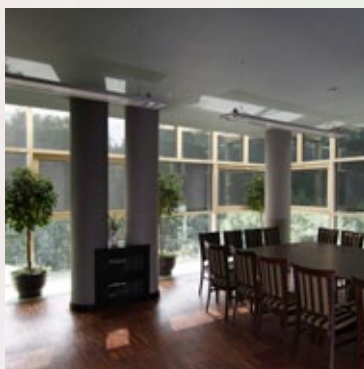

S i s t e m X X L

Z U N A N J I R O L O J I

- največje dimenzije – širina 5 m, višina 5 m, (za zunanjo uporabo – širina 3 m, višina 3 m),
- senčilo v katerikoli barvi z barvne lestvice RAL,
- HIGH-T-TEX, SCREEN, materialni iz platna
- primerno za senčenje večjih površin,
- električno ali ročno upravljanje.