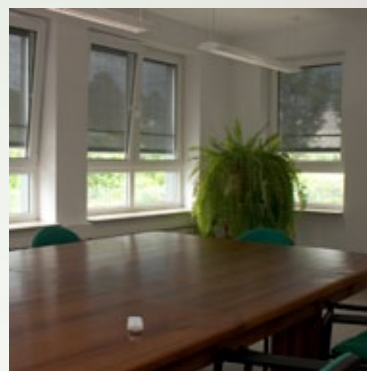

M a r k i z o l e t a

Z U N A N J I R O L O J I

- največje dimenzije – širina 3,5 m, višina 4 m,
- senčilo v katerikoli barvi z barvne lestvice RAL,
- HIGH-T-TEX, SCREEN, platno,
- primerno za senčenje večjih površin,
- električno ali ročno upravljanje.