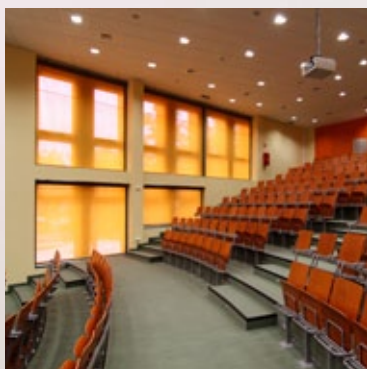

S i s t e m X X L

Z U N A N J I R O L O J I

- največje dimenzije – širina 5 m, višina 5 m, (za zunanjo uporabo – širina 3 m, višina 3 m),
- senčilo v katerikoli barvi z barvne lestvice RAL,
- HIGH-T-TEX, SCREEN, materialni iz platna
- primerno za senčenje večjih površin,
- električno ali ročno upravljanje.