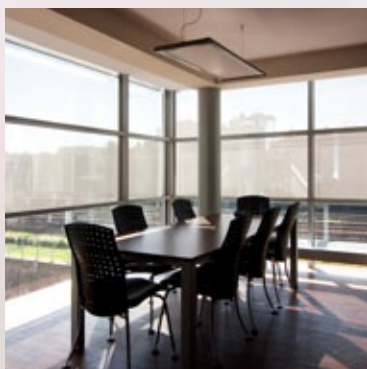

S i s t e m X X L

Z U N A N J I R O L O J I