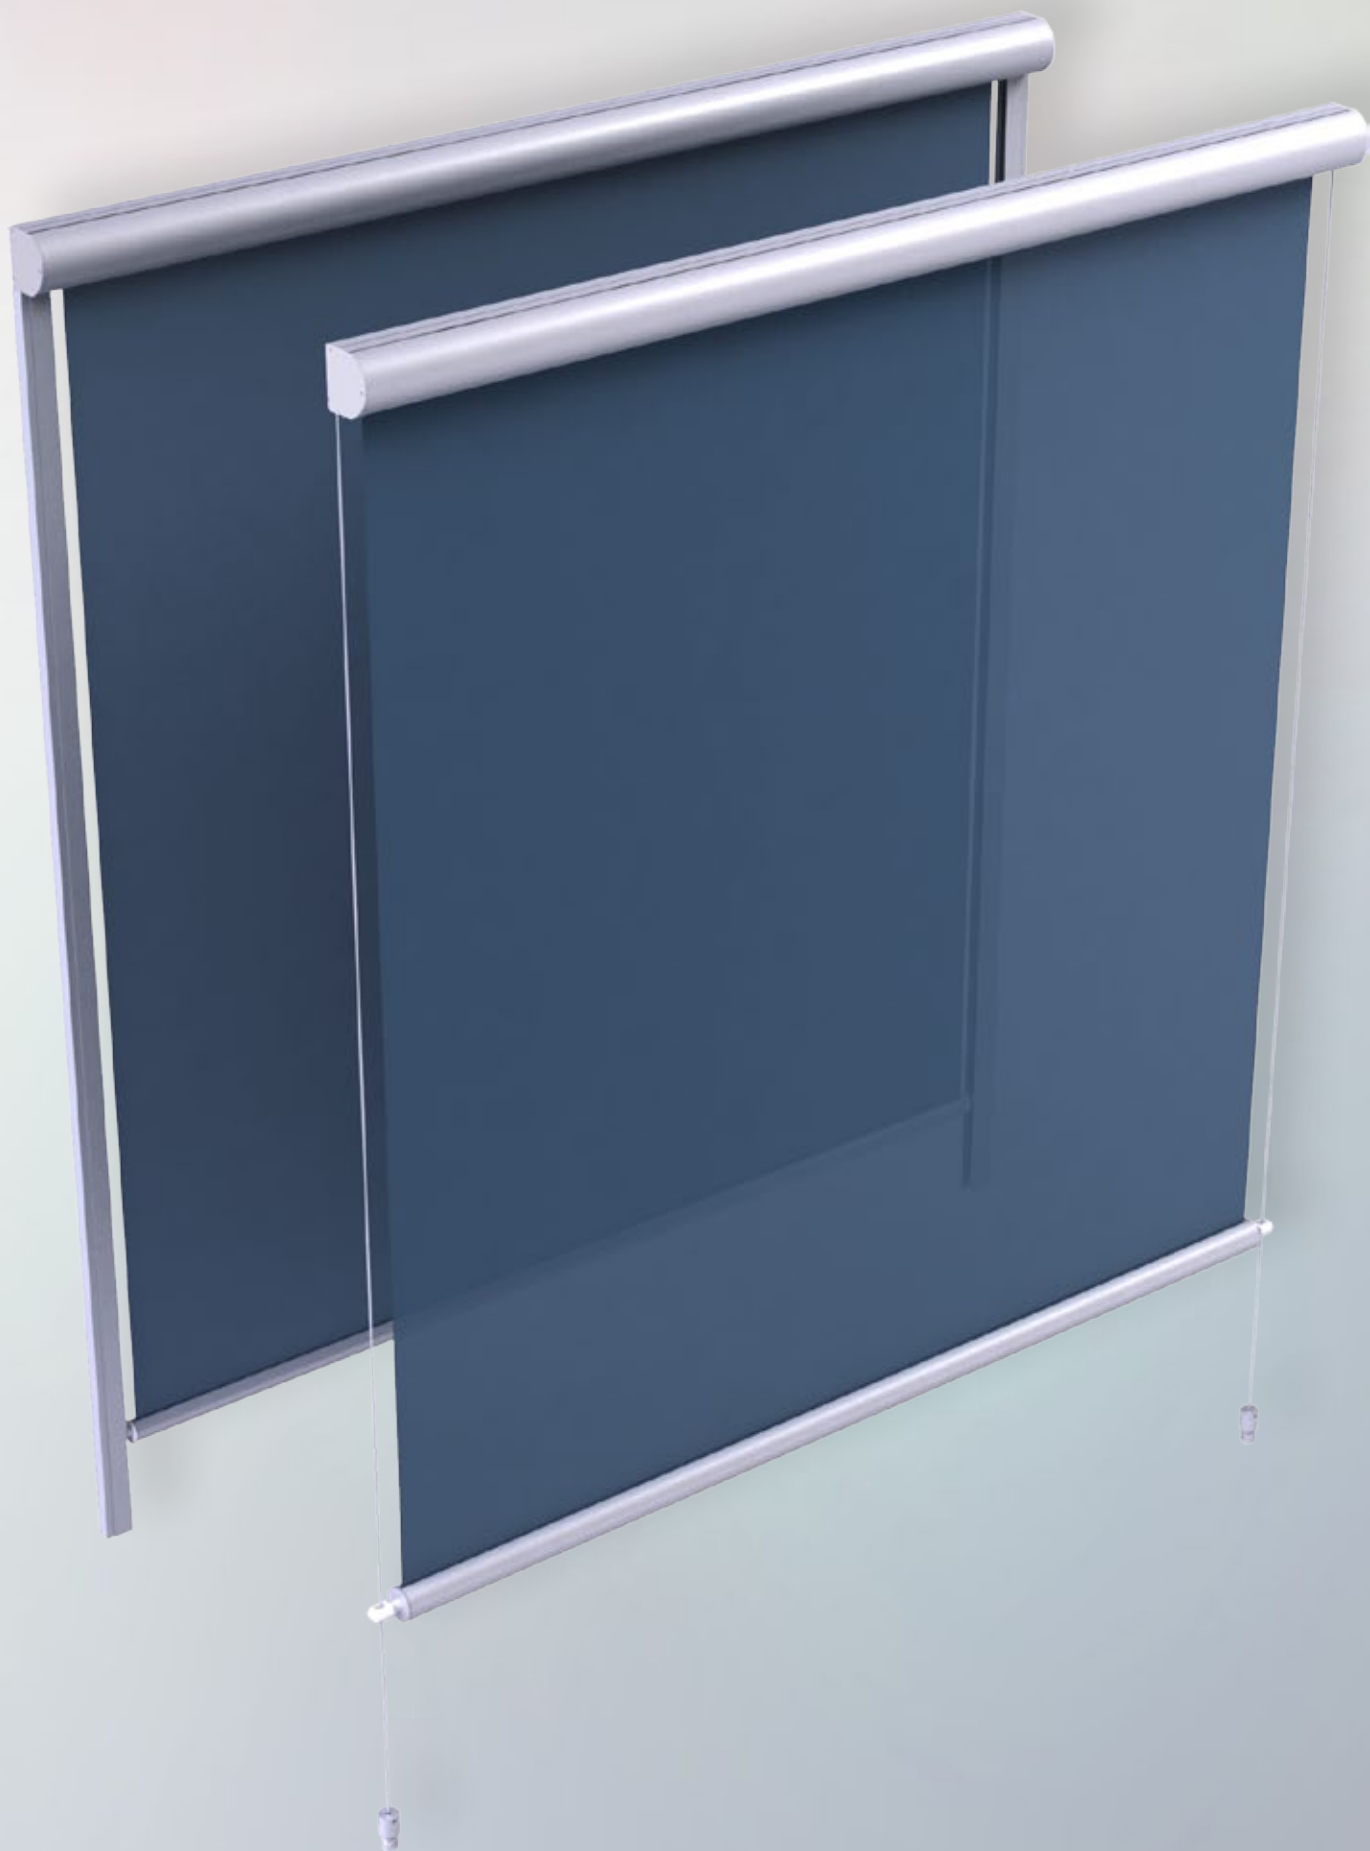

OPTIČNO UDOBJE

Materiali HIGH-T-TEX in Polyscreen, iz katerih so izdelani naši roloji, učinkovito preprečujejo vstopanje svetlobe v prostor in zmanjša kontraste, hkrati pa omogočajo dober pogled navzven.

Z uporabo aluminijastih konzol boste sistem namestili hitro in preprosto.

sončna energija

S i s t e m 1 2 5

Z U N A N J I R O L O

- premer kasete – 125 mm,
- največje dimenzije – širina 3,5 m, višina 4,25 m,
- senčilo v katerikoli barvi z barvne lestvice RAL,
- materiali HIGH-T-TEX, SCREEN,
- preprost dostop do notranjosti kasete,
- električno upravljanje.

S i s t e m 1 0 3 L O C K

Z U N A N J I R O L O J I

- dimenzije kasete – širina 107 mm, višina 117 mm,
- največje dimenzije – širina 3 m, višina 2 m,
- senčilo v katerikoli barvi z barvne lestvice RAL,
- materiali HIGH-T-TEX, SCREEN,
- prijaznejša uporaba zaradi sistema LOCK, ki tudi ob sunkovitem vetru poskrbi, da tkanina ostane napeta, potem ko se rolo odvijje do konca, poleg tega pa tudi avtomatično fiksira spodnjo palico roloja,
- možna protivetrna zaščita,
- preprost dostop do notranjosti kasete,
- električno upravljanje.

S i s t e m 7 6 L O C K

Z U N A N J I R O L O J I

- dimenzije kasete – širina 76 mm, višina 81 mm,
- največje dimenzije – širina 2,6 m, višina 2 m,
- senčilo v katerikoli barvi z barvne lestvice RAL,
- materiali HIGH-T-TEX, SCREEN,
- prijaznejša uporaba zaradi sistema LOCK, ki tudi ob sunkovitem vetru poskrbi, da tkanina ostane napeta, potem ko se rolo odvije do konca, poleg tega pa tudi avtomatično fiksira spodnjo palico roloja,
- električno upravljanje.