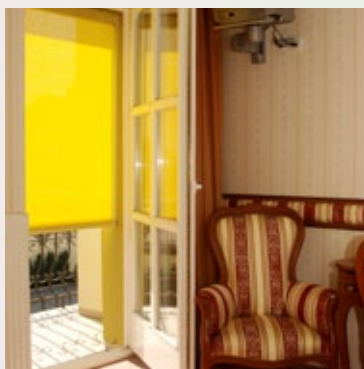

S i s t e m 7 6

Z U N A N J I R O L O J I