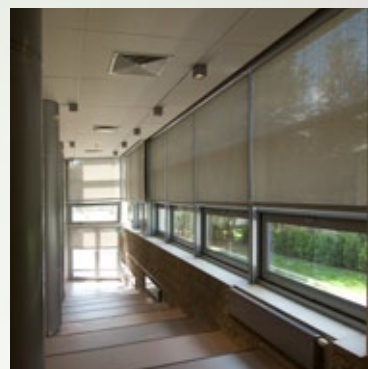

S i s t e m X L

Z U N A N J I R O L O J I

- največje dimenzije – širina 4 m, višina 4 m, (za zunanjo uporabo – širina 3 m, višina 3 m),
- senčilo v katerikoli barvi z barvne lestvice RAL,
- HIGH-T-TEX, SCREEN, materiali iz platna,
- primerno za senčenje večjih površin,
- električno ali ročno upravljanje.