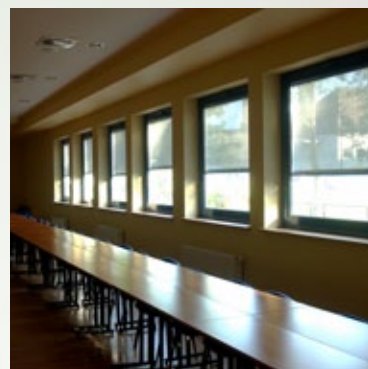

S i s t e m 7 6

Z U N A N J I R O L O J I

- dimenzije kasete – širina 76 mm, višina 81 mm,
- največje dimenzije – širina 2,6 m, višina 2,6 m,
- senčilo v katerikoli barvi z barvne lestvice RAL,
- materiali HIGH-T-TEX, SCREEN,
- ročno ali električno upravljanje.