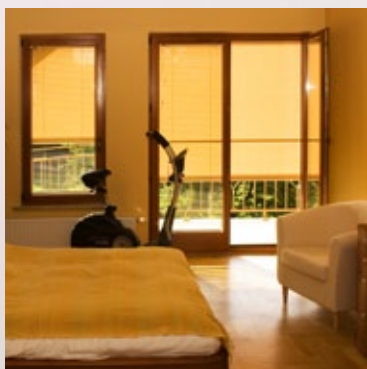

Z uporabo aluminijastih konzol boste sistem namestili hitro in preprosto.

sončna energija

S i s t e m 1 2 5

Z U N A N J I R O L O

- premer kasete – 125 mm,
- največje dimenzije – širina 3,5 m, višina 4,25 m,
- senčilo v katerikoli barvi z barvne lestvice RAL,
- materiali HIGH-T-TEX, SCREEN,
- preprost dostop do notranjosti kasete,
- električno upravljanje.