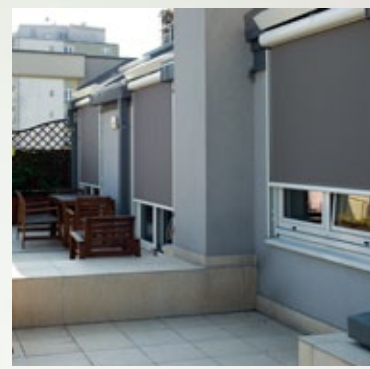

S i s t e m 1 0 3 L O C K

Z U N A N J I R O L O J I

- dimenzije kasete – širina 107 mm, višina 117 mm,
- največje dimenzije – širina 3 m, višina 2 m,
- senčilo v katerikoli barvi z barvne lestvice RAL,
- materiali HIGH-T-TEX, SCREEN,
- prijaznejša uporaba zaradi sistema LOCK, ki tudi ob sunkovitem vetru poskrbi, da tkanina ostane napeta, potem ko se rolo odvijje do konca, poleg tega pa tudi avtomatično fiksira spodnjo palico roloja,
- možna protivetrna zaščita,
- preprost dostop do notranjosti kasete,
- električno upravljanje.