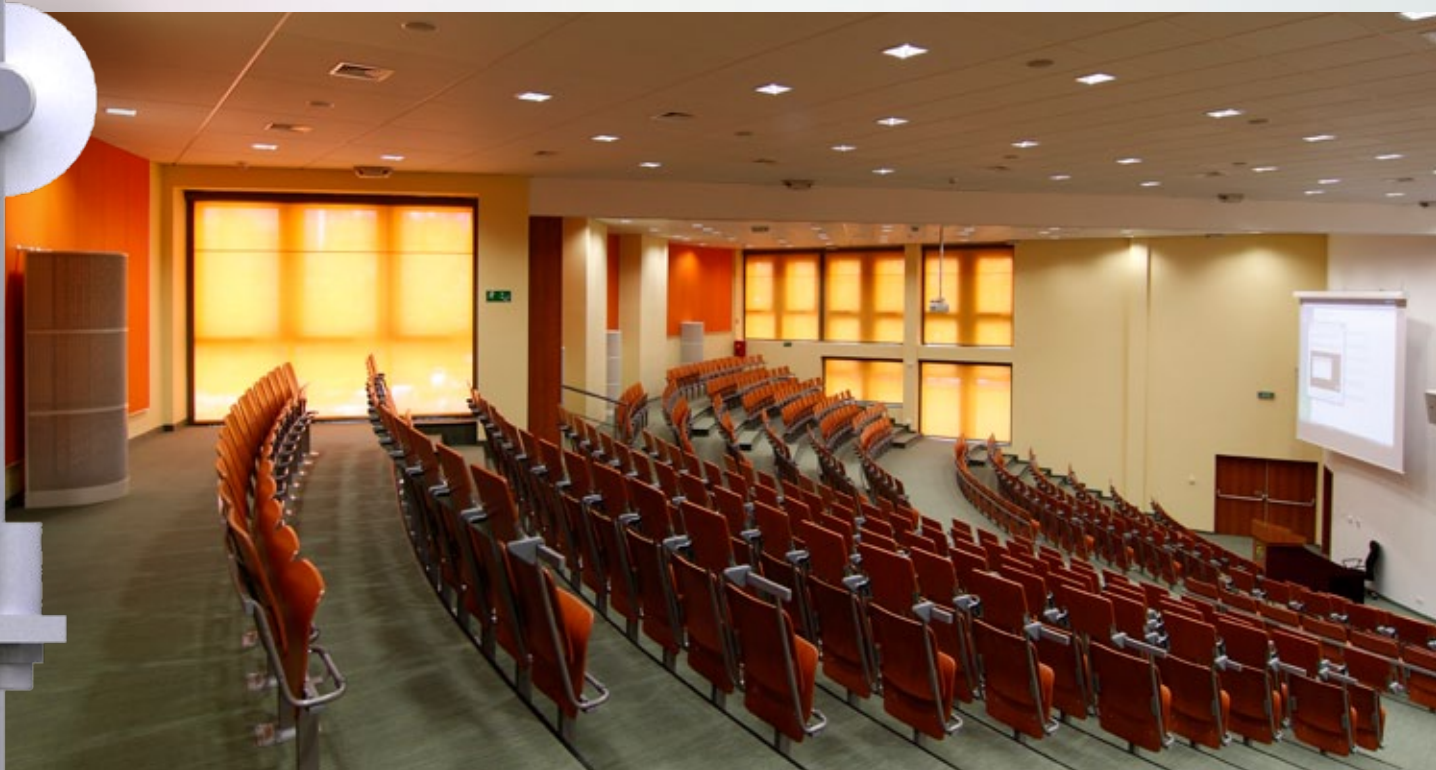

S i s t e m X L

Z U N A N J I R O L O J I

- največje dimenzije – širina 4 m, višina 4 m, (za zunanjo uporabo – širina 3 m, višina 3 m),
- senčilo v katerikoli barvi z barvne lestvice RAL,
- HIGH-T-TEX, SCREEN, materiali iz platna,
- primerno za senčenje večjih površin,
- električno ali ročno upravljanje.