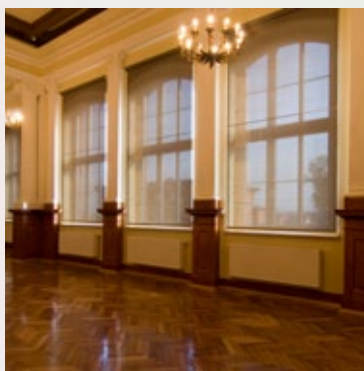

S i s t e m X S

Z U N A N J I R O L O J I

- največje dimenzije – širina 3 m, višina 3 m,
- samo za notranje prostore,
- prostoviseči sistem,
- senčilo v katerikoli barvi z barvne lestvice RAL,
- materiali HIGH-T-TEX, SCREEN,
- električno ali ročno upravljanje.