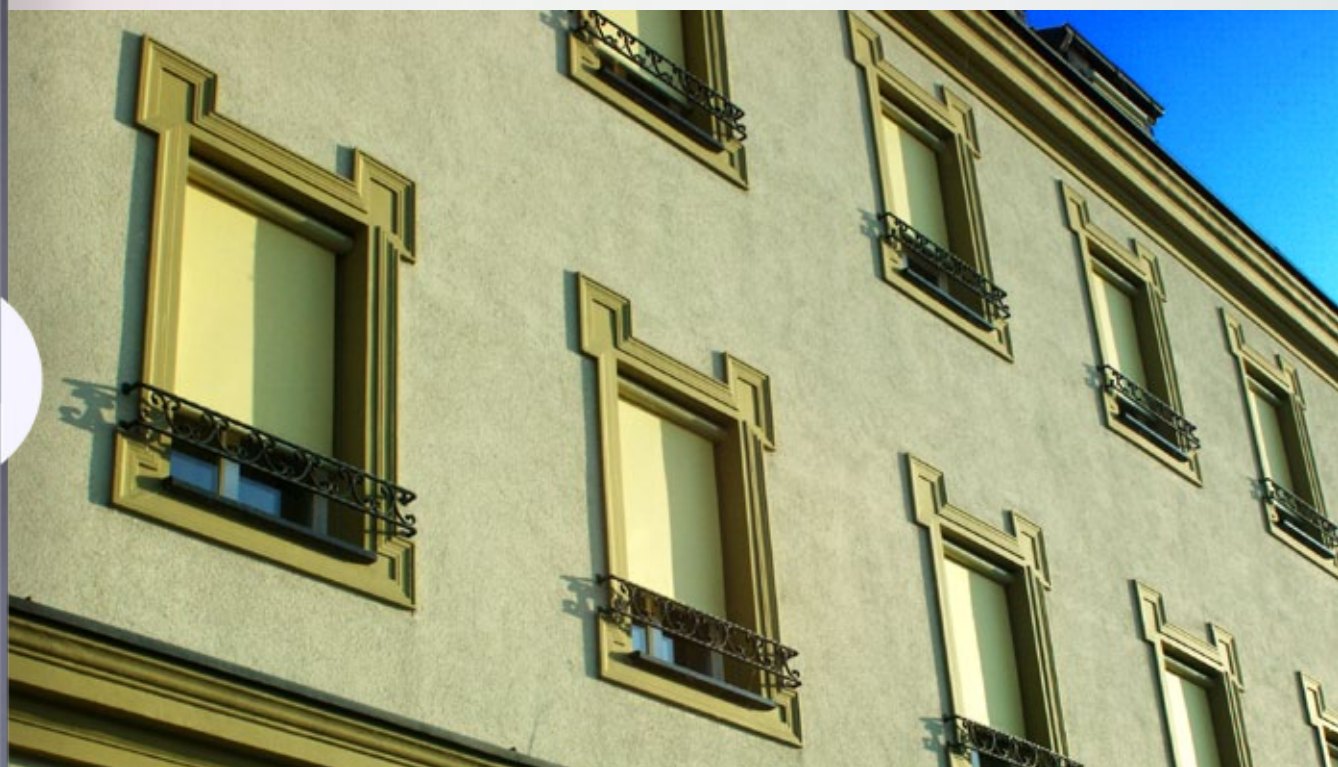

S i s t e m 7 6

Z U N A N J I R O L O J I

- dimenzije kasete – širina 76 mm, višina 81 mm,
- največje dimenzije – širina 2,6 m, višina 2,6 m,
- senčilo v katerikoli barvi z barvne lestvice RAL,
- materiali HIGH-T-TEX, SCREEN,
- ročno ali električno upravljanje.